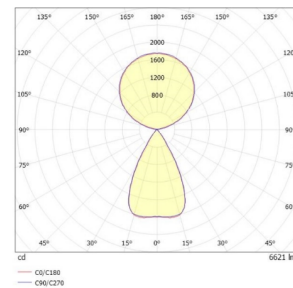

# Stehleuchte - Einzelarbeitsplatz

1315646-10201032405t -4

Lichtsysteme

Utsch • Huber

Stehleuchte für Einzelarbeitsplatz,  
aus Aluminiumprofil in weiß RAL 9016,  
direkt/indirekt Lichtaustritt, UGR<16,  
über Push Dim, IP20, Wipptaster  
48W, 6620W, in 4000K, CRI 80,  
Auf Wunsch auch in unterschiedlicher Bodenplatte erhältlich und  
auch über Lichtsensor dimmbar Verfügbar.

Systemleistung [W]	48W	Leuchtmittel	LED
Lichtstrom [lm]	6620	Lichtfarbe [K]	4000K
CRI	80	Optik	Linsoptik mit Entblendungsraaster
Betriebsgerät	JA	Dimmbarkeit	Push DIM
Lichtaustritt	direkt / indirekt	Spannung[V]	220-240V AC/DC
Material	Aluminium	Länge [mm]	1635
Breite [mm]	35	Höhe [mm]	2065
Schutzart [IP]	IP20	Schutzklasse	Schutzklasse I
Stoßfestigkeit	IK05	Gehäusefarbe	weiß
Effizienz [lm/W]	137,9 lm/W	Lebensdauer	L80 B10 = 50.000h
Kabelfarbe	schwarz	Gewicht [kg]	12,23