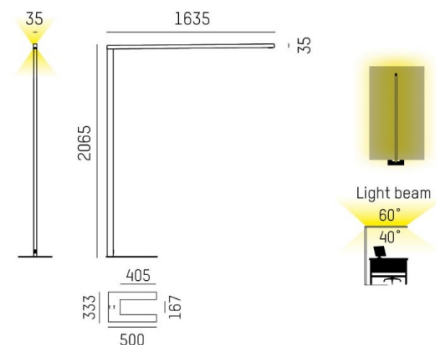

# Stehleuchte - Einzelarbeitsplatz

1315646-10201032405t -4

Lichtsysteme

Utsch • Huber

Stehleuchte für Einzelarbeitsplatz,  
aus Aluminiumprofil in weiß RAL 9016,  
direkt/indirekt Lichtaustritt, UGR<16,  
über Push Dim, IP20, Wipptaster  
48W, 6620W, in 4000K, CRI 80,  
Auf Wunsch auch in unterschiedlicher Bodenplatte erhältlich und  
auch über Lichtsensor dimmbar Verfügbar.

Systemleistung [W]	48W	Leuchtmittel	LED
Lichtstrom [lm]	6620	Lichtfarbe [K]	4000K
CRI	80	Optik	Linsoptik mit Entblendungsraaster
Betriebsgerät	JA	Dimmbarkeit	Push DIM
Lichtaustritt	direkt / indirekt	Spannung[V]	220-240V AC/DC
Material	Aluminium	Länge [mm]	1635
Breite [mm]	35	Höhe [mm]	2065
Schutzart [IP]	IP20	Schutzklasse	Schutzklasse I
Stoßfestigkeit	IK05	Gehäusefarbe	weiß
Effizienz [lm/W]	137,9 lm/W	Lebensdauer	L80 B10 = 50.000h
Kabelfarbe	schwarz	Gewicht [kg]	12,23